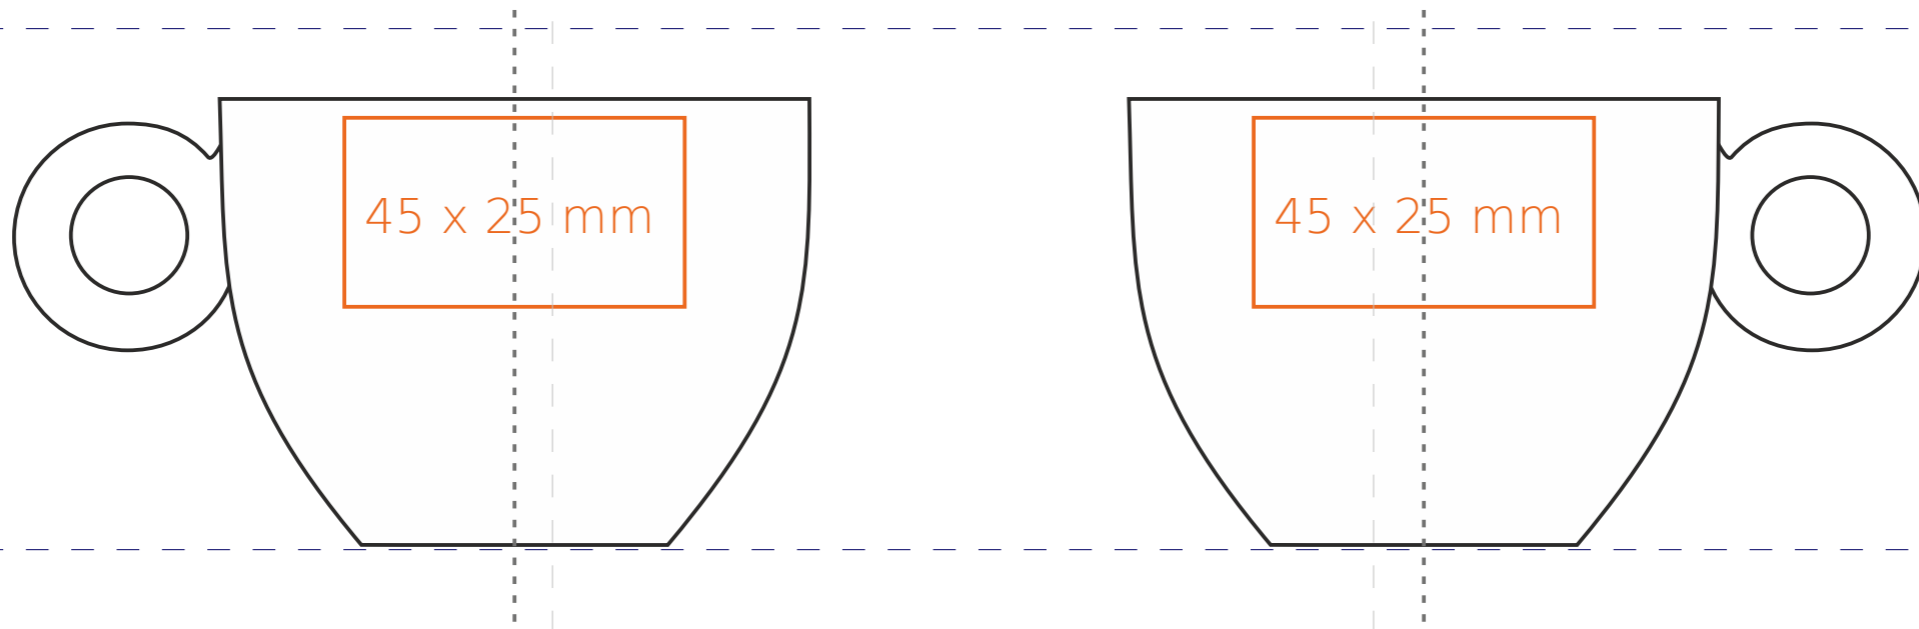

C/232 **Venus Set**

200 ml / h: 64 mm / Ø 92 mm

Nadruk na uchu	- 50 x 6 mm
Nadruk wewnątrz na ściance	- 40 x 20 mm
Nadruk wewnątrz na dnie	- Ø 30 mm
Nadruk od spodu	- Ø 20 mm

*W przypadku projektów dla kalkomanii wybiegających poza standardową powierzchnię nadruku prosimy o kontakt z działem handlowym.

[Jak należy przygotować projekty do druku](#)

legenda

- Nadruk kalkomania (Transfer Print)
- Piaskowanie (Sensitive Touch)
- Nadruk bezpośredni (Direct Print)

C/232 **Venus Set**

130 ml / h: 59 mm / Ø 78 mm

Nadruk na uchu	- 50 x 6 mm
Nadruk wewnątrz na ściance	- 40 x 20 mm
Nadruk wewnątrz na dnie	- Ø 30 mm
Nadruk od spodu	- Ø 20 mm

*W przypadku projektów dla kalkomanii wybiegających poza standardową powierzchnię nadruku prosimy o kontakt z działem handlowym.

Nadruk na uchu	- 50 x 6 mm
Nadruk wewnątrz na ściance	- 30 x 15 mm
Nadruk wewnątrz na dnie	- Ø 10 mm
Nadruk od spodu	- Ø 15 mm

*W przypadku projektów dla kalkomanii wybiegających poza standardową powierzchnię nadruku prosimy o kontakt z działem handlowym.