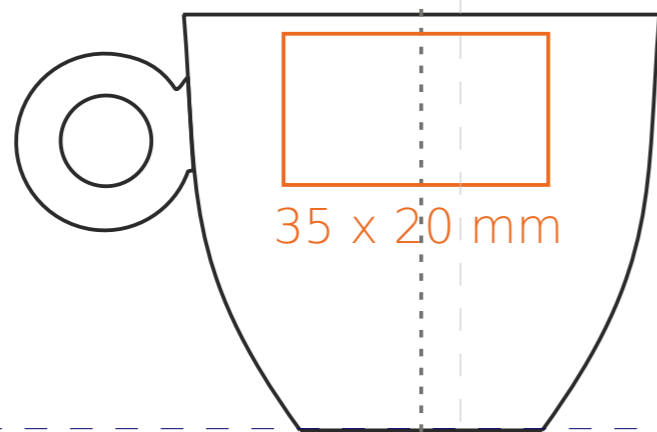

C/232 **Venus Set**

200 ml / h: 64 mm / Ø 92 mm

Nadruk na uchu	- 50 x 6 mm
Nadruk wewnątrz na ściance	- 40 x 20 mm
Nadruk wewnątrz na dnie	- Ø 30 mm
Nadruk od spodu	- Ø 20 mm

*W przypadku projektów dla kalkomanii wybiegających poza standardową powierzchnię nadruku prosimy o kontakt z działem handlowym.

Nadruk na uchu	- 50 x 6 mm
Nadruk wewnątrz na ściance	- 40 x 20 mm
Nadruk wewnątrz na dnie	- Ø 30 mm
Nadruk od spodu	- Ø 20 mm

*W przypadku projektów dla kalkomanii wybiegających poza standardową powierzchnię nadruku prosimy o kontakt z działem handlowym.

Nadruk na uchu	- 50 x 6 mm
Nadruk wewnątrz na ściance	- 30 x 15 mm
Nadruk wewnątrz na dnie	- Ø 10 mm
Nadruk od spodu	- Ø 15 mm

*W przypadku projektów dla kalkomanii wybiegających poza standardową powierzchnię nadruku prosimy o kontakt z działem handlowym.