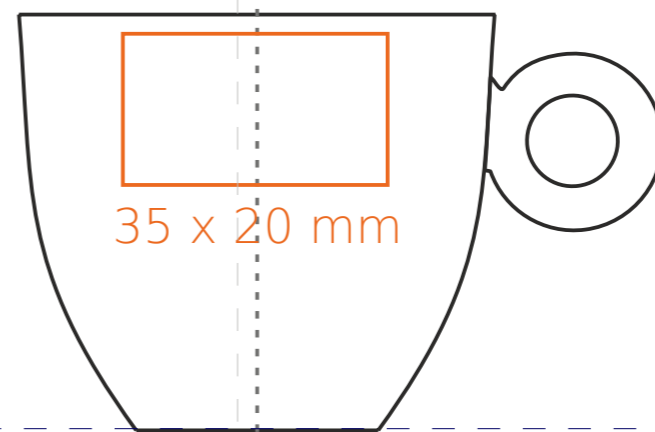

C/232 **Venus Set**

200 ml / h: 64 mm / Ø 92 mm

Nadruk na uchu	- 50 x 6 mm
Nadruk wewnątrz na ściance	- 40 x 20 mm
Nadruk wewnątrz na dnie	- Ø 30 mm
Nadruk od spodu	- Ø 20 mm

*W przypadku projektów dla kalkomanii wybiegających poza standardową powierzchnię nadruku prosimy o kontakt z działem handlowym.

Nadruk na uchu	- 50 x 6 mm
Nadruk wewnątrz na ściance	- 40 x 20 mm
Nadruk wewnątrz na dnie	- Ø 30 mm
Nadruk od spodu	- Ø 20 mm

*W przypadku projektów dla kalkomanii wybiegających poza standardową powierzchnię nadruku prosimy o kontakt z działem handlowym.

[Jak należy przygotować projekty do druku](#)

legenda

- Nadruk kalkomania (Transfer Print)
- Piaskowanie (Sensitive Touch)
- Nadruk bezpośredni (Direct Print)

C/232 **Venus Set**

80 ml / h: 55 mm / Ø 63 mm

Nadruk na uchu	- 50 x 6 mm
Nadruk wewnątrz na ściance	- 30 x 15 mm
Nadruk wewnątrz na dnie	- Ø 10 mm
Nadruk od spodu	- Ø 15 mm

*W przypadku projektów dla kalkomanii wybiegających poza standardową powierzchnię nadruku prosimy o kontakt z działem handlowym.