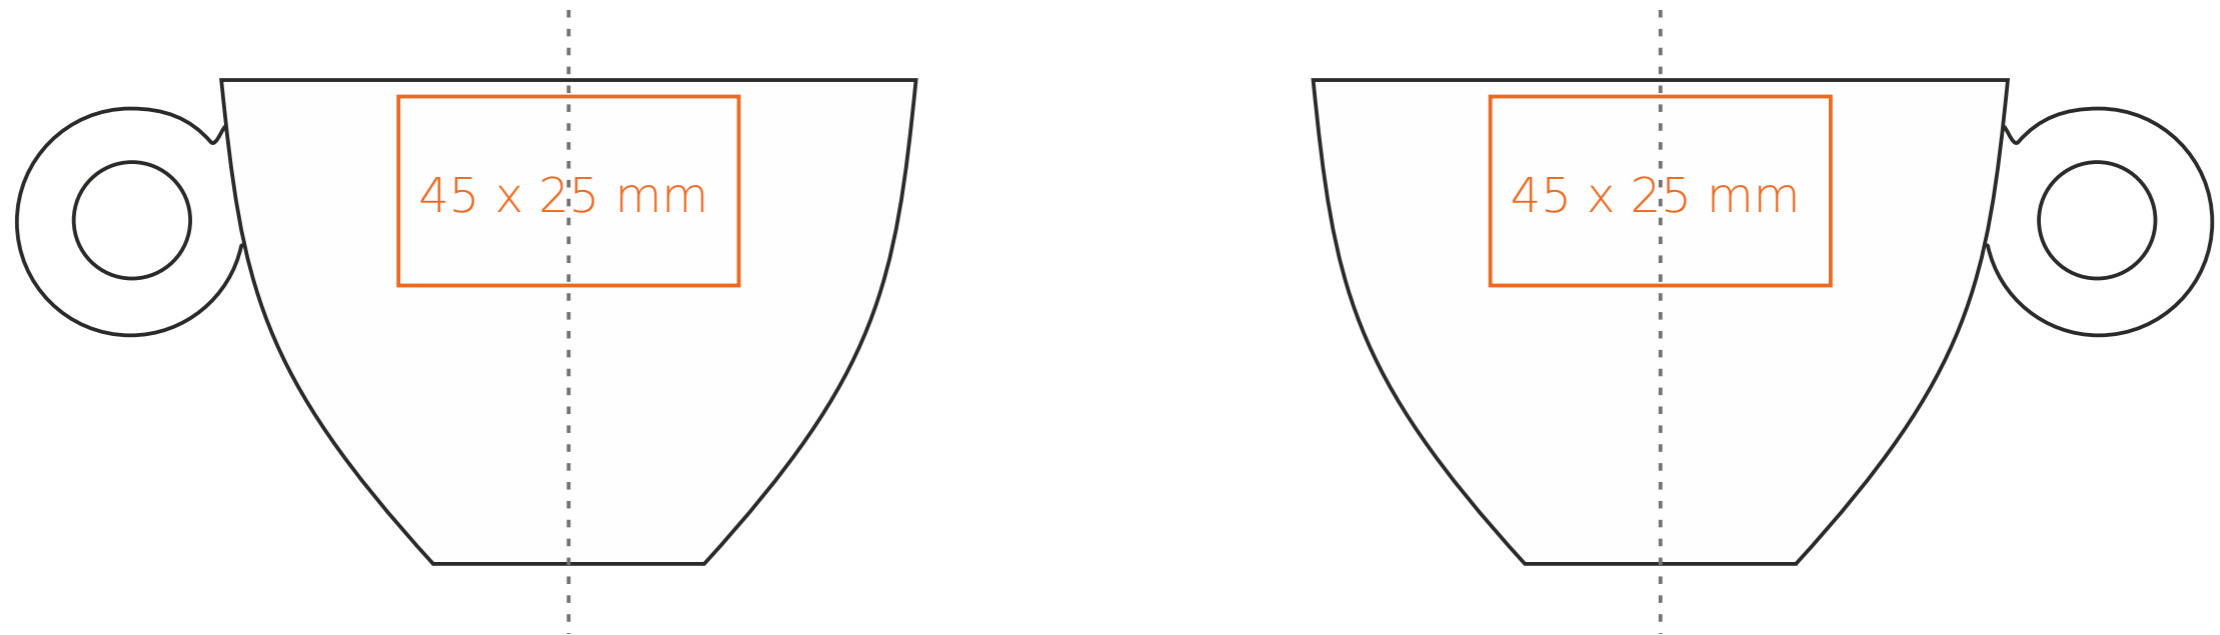

C/232 **Venus Set**

200 ml / h: 64 mm / Ø 92 mm

Nadruk na uchu	- 50 x 6 mm
Nadruk wewnątrz na ściance	- 40 x 20 mm
Nadruk wewnątrz na dnie	- Ø 30 mm
Nadruk od spodu	- Ø 20 mm

*W przypadku projektów dla kalkomanii wybiegających poza standardową powierzchnię nadruku prosimy o kontakt z działem handlowym.

[Jak należy przygotować projekty do druku](#)

legenda

- Nadruk kalkomania (Transfer Print)
- Piaskowanie (Sensitive Touch)
- Nadruk bezpośredni (Direct Print)

C/232 **Venus Set**

130 ml / h: 59 mm / Ø 78 mm

Nadruk na uchu	- 50 x 6 mm
Nadruk wewnątrz na ściance	- 40 x 20 mm
Nadruk wewnątrz na dnie	- Ø 30 mm
Nadruk od spodu	- Ø 20 mm

*W przypadku projektów dla kalkomanii wybiegających poza standardową powierzchnię nadruku prosimy o kontakt z działem handlowym.

Nadruk na uchu	- 50 x 6 mm
Nadruk wewnątrz na ściance	- 30 x 15 mm
Nadruk wewnątrz na dnie	- Ø 10 mm
Nadruk od spodu	- Ø 15 mm

*W przypadku projektów dla kalkomanii wybiegających poza standardową powierzchnię nadruku prosimy o kontakt z działem handlowym.