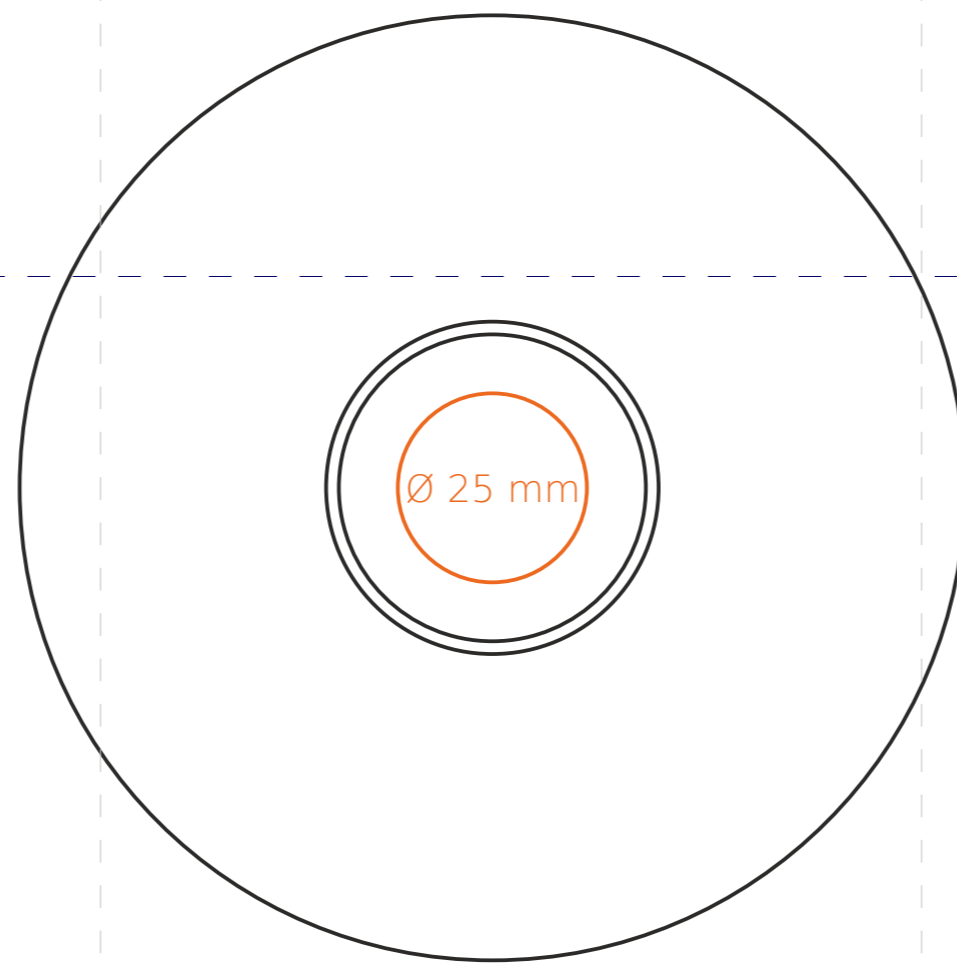

C/232 **Venus Set**

200 ml / h: 64 mm / Ø 92 mm

Nadruk na uchu	- 50 x 6 mm
Nadruk wewnątrz na ściance	- 40 x 20 mm
Nadruk wewnątrz na dnie	- Ø 30 mm
Nadruk od spodu	- Ø 20 mm

*W przypadku projektów dla kalkomanii wybiegających poza standardową powierzchnię nadruku prosimy o kontakt z działem handlowym.

Nadruk na uchu	- 50 x 6 mm
Nadruk wewnątrz na ściance	- 40 x 20 mm
Nadruk wewnątrz na dnie	- Ø 30 mm
Nadruk od spodu	- Ø 20 mm

*W przypadku projektów dla kalkomanii wybiegających poza standardową powierzchnię nadruku prosimy o kontakt z działem handlowym.

Nadruk na uchu	- 50 x 6 mm
Nadruk wewnątrz na ściance	- 30 x 15 mm
Nadruk wewnątrz na dnie	- Ø 10 mm
Nadruk od spodu	- Ø 15 mm

*W przypadku projektów dla kalkomanii wybiegających poza standardową powierzchnię nadruku prosimy o kontakt z działem handlowym.