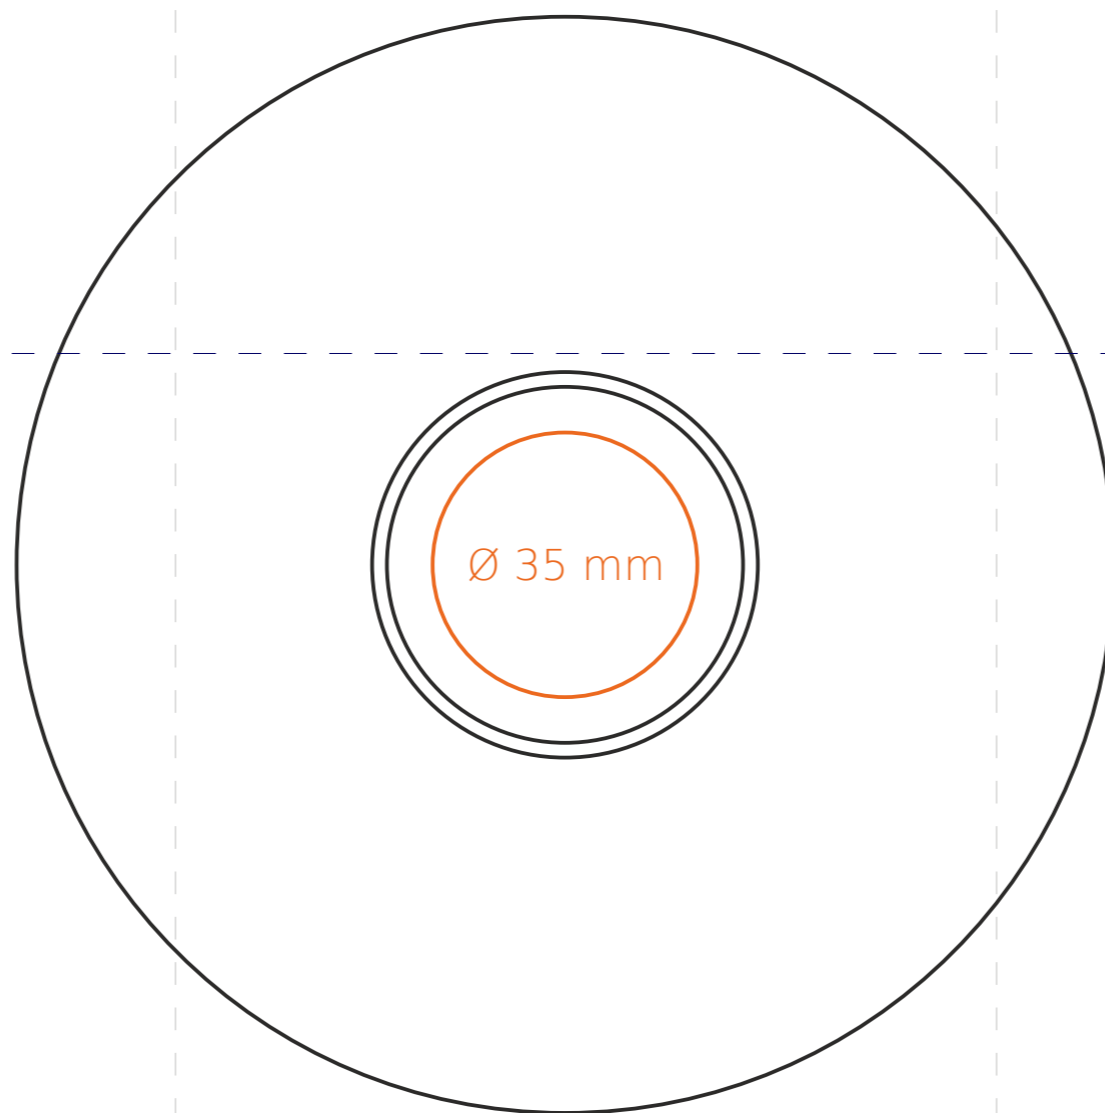

C/232 **Venus Set**

200 ml / h: 64 mm / Ø 92 mm

Nadruk na uchu	- 50 x 6 mm
Nadruk wewnątrz na ściance	- 40 x 20 mm
Nadruk wewnątrz na dnie	- Ø 30 mm
Nadruk od spodu	- Ø 20 mm

*W przypadku projektów dla kalkomanii wybiegających poza standardową powierzchnię nadruku prosimy o kontakt z działem handlowym.

[Jak należy przygotować projekty do druku](#)

legenda

- Nadruk kalkomania (Transfer Print)
- Piaskowanie (Sensitive Touch)
- Nadruk bezpośredni (Direct Print)

C/232 **Venus Set**

130 ml / h: 59 mm / Ø 78 mm

Nadruk na uchu	- 50 x 6 mm
Nadruk wewnątrz na ściance	- 40 x 20 mm
Nadruk wewnątrz na dnie	- Ø 30 mm
Nadruk od spodu	- Ø 20 mm

*W przypadku projektów dla kalkomanii wybiegających poza standardową powierzchnię nadruku prosimy o kontakt z działem handlowym.

Nadruk na uchu	- 50 x 6 mm
Nadruk wewnątrz na ściance	- 30 x 15 mm
Nadruk wewnątrz na dnie	- Ø 10 mm
Nadruk od spodu	- Ø 15 mm

*W przypadku projektów dla kalkomanii wybiegających poza standardową powierzchnię nadruku prosimy o kontakt z działem handlowym.